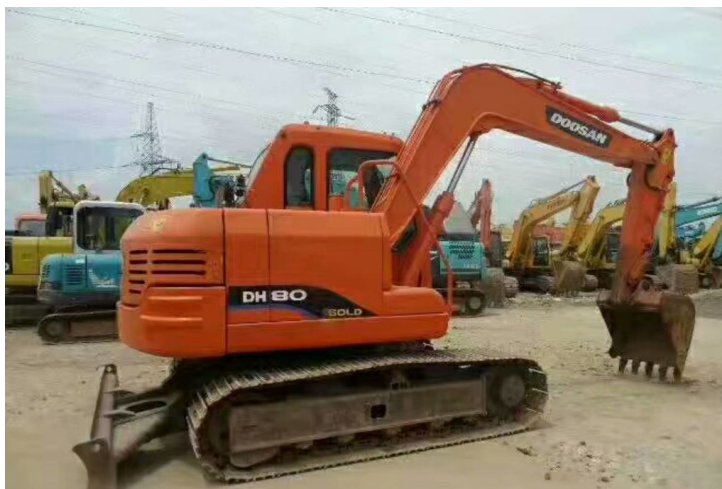

CORONAS DE ORIENTACIÓN PARA EXCAVADORA DAEWOO DH80GO

Especificación de Coronas de orientación para

Excavador	OD	ID	Fuera del anillo agujero	Interior agujero del anillo	Total H	Diente No.
DH80GO	901	640	24-φ20	24-M18	82	82